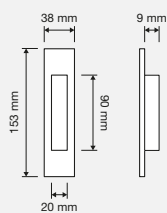

COD. 186 KT

COD. 190 PI

COD. 189 PI

PLACCHE INCASSO / INSET HANDLE KIT

COD. 629 PI

COD. 819 PI

COD. 179 PI

COD. 849 PI

PLACCHE INCASSO / INSET HANDLE KIT

BRERA | COD. 1173 PI

PROFILO | COD. 1042 PI

PLACCHE INCASSO / INSET HANDLE KIT

VINTAGE | COD. 1276 KT

VINTAGE | COD. 1275 KT

VINTAGE | COD. 1274 KT

VINTAGE | COD. 1277 PI