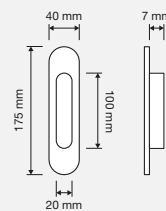

COD. 186 KT

COD. 190 PI

COD. 189 PI

PLACCHE INCASSO / INSET HANDLE KIT

COD. 629 PI

COD. 819 PI

COD. 179 PI

COD. 849 PI

PLACCHE INCASSO / INSET HANDLE KIT

BRERA | COD. 1173 PI

PROFILO | COD. 1042 PI

PLACCHE INCASSO / INSET HANDLE KIT

VINTAGE | COD. 1276 KT

VINTAGE | COD. 1275 KT

VINTAGE | COD. 1274 KT

VINTAGE | COD. 1277 PI