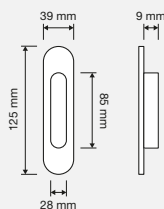

COD. 186 KT

COD. 190 PI

COD. 189 PI

PLACCHE INCASSO / INSET HANDLE KIT

COD. 629 PI

COD. 819 PI

COD. 179 PI

COD. 849 PI

PLACCHE INCASSO / INSET HANDLE KIT

BRERA | COD. 1173 PI

PROFILO | COD. 1042 PI

PLACCHE INCASSO / INSET HANDLE KIT

VINTAGE | COD. 1276 KT

VINTAGE | COD. 1275 KT

VINTAGE | COD. 1274 KT

VINTAGE | COD. 1277 PI