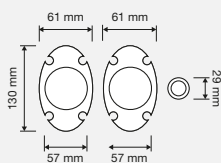

PLACCHE INCASSO / INSET HANDLE KIT

BRERA | COD. 1173 PI

PROFILO | COD. 1042 PI

PLACCHE INCASSO / INSET HANDLE KIT

VINTAGE | COD. 1276 KT

VINTAGE | COD. 1275 KT

VINTAGE | COD. 1274 KT

VINTAGE | COD. 1277 PI