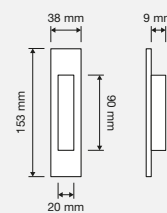

COD. 186 KT

COD. 190 PI

COD. 189 PI

PLACCHE INCASSO / INSET HANDLE KIT

COD. 629 PI

COD. 819 PI

COD. 179 PI

COD. 849 PI

PLACCHE INCASSO / INSET HANDLE KIT

BRERA | COD. 1173 PI

PROFILO | COD. 1042 PI

PLACCHE INCASSO / INSET HANDLE KIT

VINTAGE | COD. 1276 KT

VINTAGE | COD. 1275 KT

VINTAGE | COD. 1274 KT

VINTAGE | COD. 1277 PI