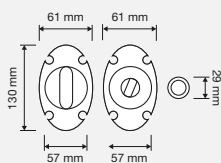

PLACCHE INCASSO / INSET HANDLE KIT

BRERA | COD. 1173 PI

PROFILO | COD. 1042 PI

PLACCHE INCASSO / INSET HANDLE KIT

VINTAGE | COD. 1276 KT

VINTAGE | COD. 1275 KT

VINTAGE | COD. 1274 KT

VINTAGE | COD. 1277 PI