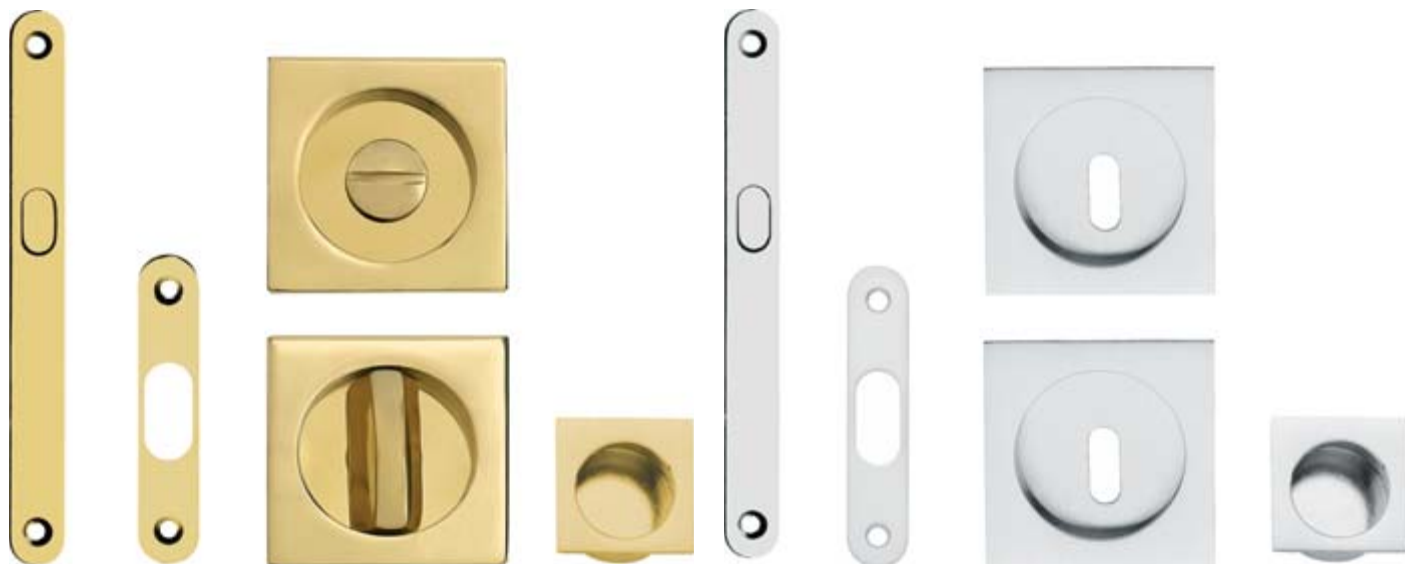

accessori *accessories*

PLACCHE INCASSO / INSET HANDLE KIT

COD. 332 KT

COD. 331 KT

COD. 168 PI

COD. 169 PI

PLACCHE INCASSO / INSET HANDLE KIT

COD. 184 KT

COD. 186 KT

COD. 190 PI

COD. 189 PI

PLACCHE INCASSO / INSET HANDLE KIT

COD. 629 PI

COD. 819 PI

COD. 179 PI

COD. 849 PI

PLACCHE INCASSO / INSET HANDLE KIT

BRERA | COD. 1173 PI

PROFILO | COD. 1042 PI

PLACCHE INCASSO / INSET HANDLE KIT

VINTAGE | COD. 1276 KT

VINTAGE | COD. 1275 KT

VINTAGE | COD. 1274 KT

VINTAGE | COD. 1277 PI