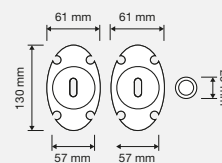

PLACCHE INCASSO / INSET HANDLE KIT

BRERA | COD. 1173 PI

PROFILO | COD. 1042 PI

PLACCHE INCASSO / INSET HANDLE KIT

VINTAGE | COD. 1276 KT

VINTAGE | COD. 1275 KT

VINTAGE | COD. 1274 KT

VINTAGE | COD. 1277 PI