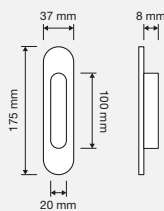

COD. 186 KT

COD. 190 PI

COD. 189 PI

PLACCHE INCASSO / INSET HANDLE KIT

COD. 629 PI

COD. 819 PI

COD. 179 PI

COD. 849 PI

PLACCHE INCASSO / INSET HANDLE KIT

BRERA | COD. 1173 PI

PROFILO | COD. 1042 PI

PLACCHE INCASSO / INSET HANDLE KIT

VINTAGE | COD. 1276 KT

VINTAGE | COD. 1275 KT

VINTAGE | COD. 1274 KT

VINTAGE | COD. 1277 PI