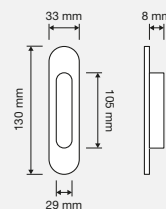

COD. 186 KT

COD. 190 PI

COD. 189 PI

PLACCHE INCASSO / INSET HANDLE KIT

COD. 629 PI

COD. 819 PI

COD. 179 PI

COD. 849 PI

PLACCHE INCASSO / INSET HANDLE KIT

BRERA | COD. 1173 PI

PROFILO | COD. 1042 PI

PLACCHE INCASSO / INSET HANDLE KIT

VINTAGE | COD. 1276 KT

VINTAGE | COD. 1275 KT

VINTAGE | COD. 1274 KT

VINTAGE | COD. 1277 PI